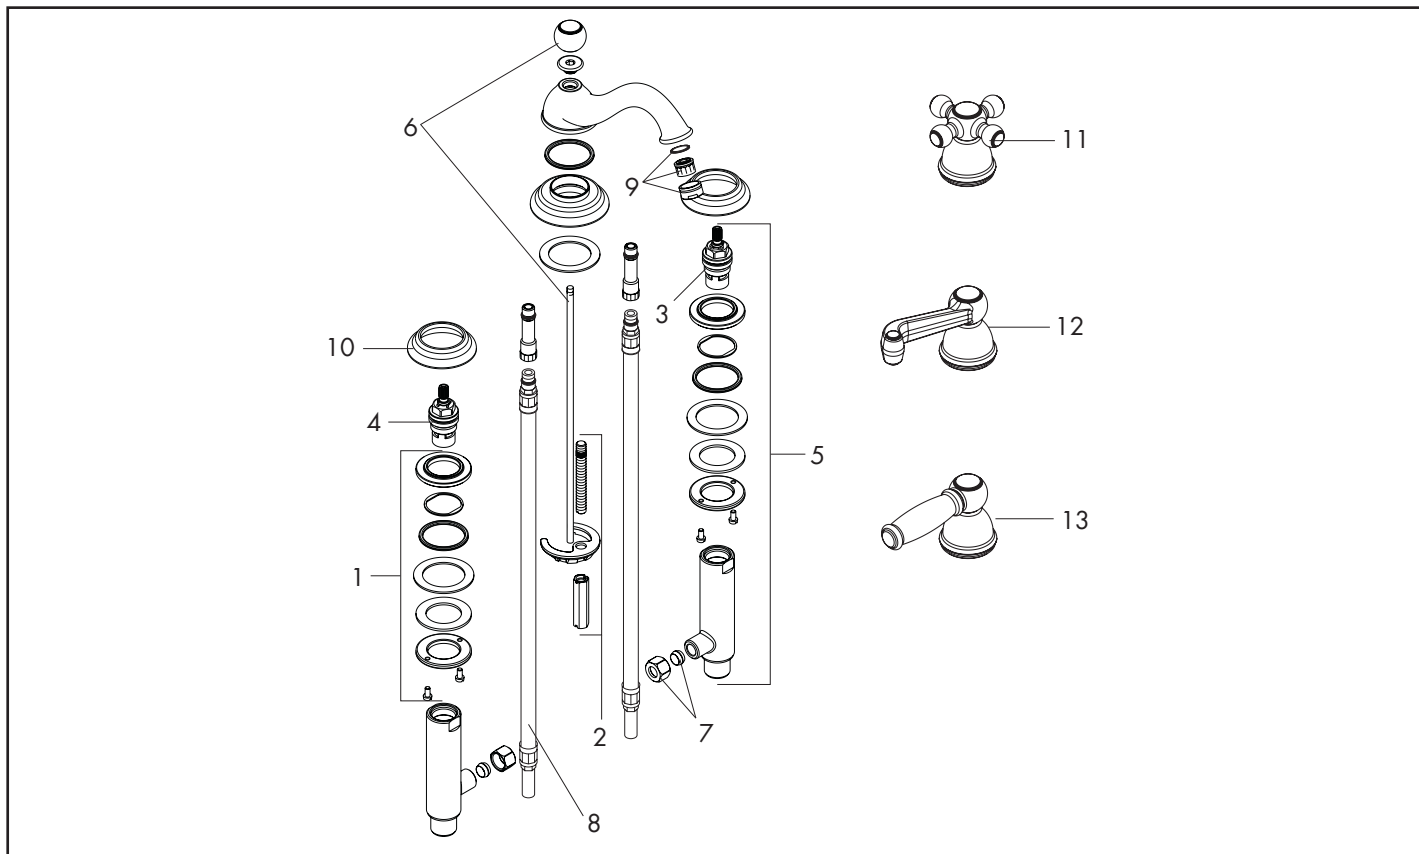

Limbo C

Widespread Lav Faucet / Mélangeur 3 trous pour lavabo / Batéria americana para lavabo

>3/2004

06106XX0

>3/2004

06105XX0

>3/2004

06104XX0

Pos.	Description	Description	Denominación	Nr./Nr./Nº
1	fixing set	fixation cpl	Set de fijación completo	88511000
2	fixing set	fixation cpl	Set de fijación completo	88508000
3	cold cartridge	mécanisme eau froide	Montura agua fría	94008000
4	hot cartridge	mécanisme eau chaude	montura agua caliente	94009000
5	valve set	robinett d'arret cpl	Valvula completa	88503000
6	pull rod and knob	tirette cpl	Tirador completo	88541XX0
7	3/8" compression fitting (pair)	raccord a bague sertie 3/8"	tuercas gifería 3/8"	88513000
8	connection hose	flex de raccordements	Connexion flexible	88596000
9	aerator	aérateur cpl.	Aireador completo	96673XX0
10	handle deco-ring	rosette pour poignée	Florón para mando	88600XX0
11	cross handle	poignée	Mando	
12	scroll handle, hot	poignée eau chaude	Mando agua caliente	88616XX0
	scroll handle, cold	poignée eau froide	Mando agua fría	88617XX0
13	lever handle	poignée	Mando	
	pop-up drain, see chap. 19	vidage lavabo voir chap. 19	Vaciadores ver capítulo 19	88509XX0

XX = Please see page 6.1 for finish

XX = Description des codes couleur page 6.1

XX = Para el código de acabados ver página 6.1

hansgrohe